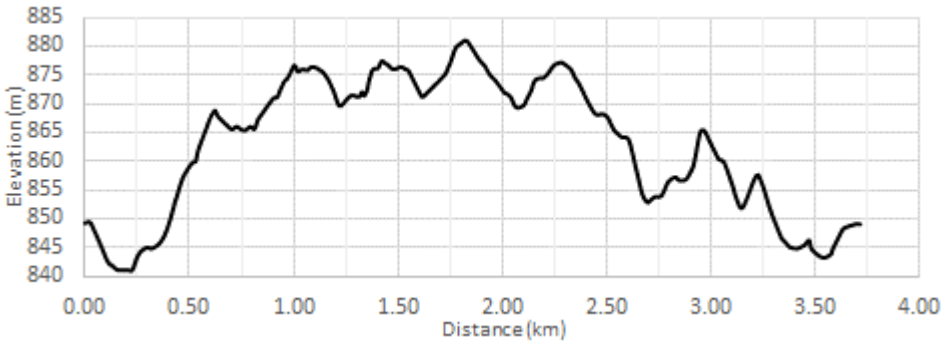

WHITE Course

1.5 kilometres

Saturday PN Sit Ski x2

Sunday PN Sit Ski x3

ORANGE Course

3.75 kilometre

Saturday U18 (2x)/U20 (2x)
Open (2x)/Masters (2x)
Recreational (1x)

BLUE Course

5.0 kilometre

- Sunday U14 (1x), U16 (2x)
- U18 (3x)/U20 (3x)
- Open (3x)/Masters (3x)
- PN Stand(1x)/Sport(1x)

YELLOW Course

1.0 kilometre

Sunday U10

PINK Course

500 metres

Sunday