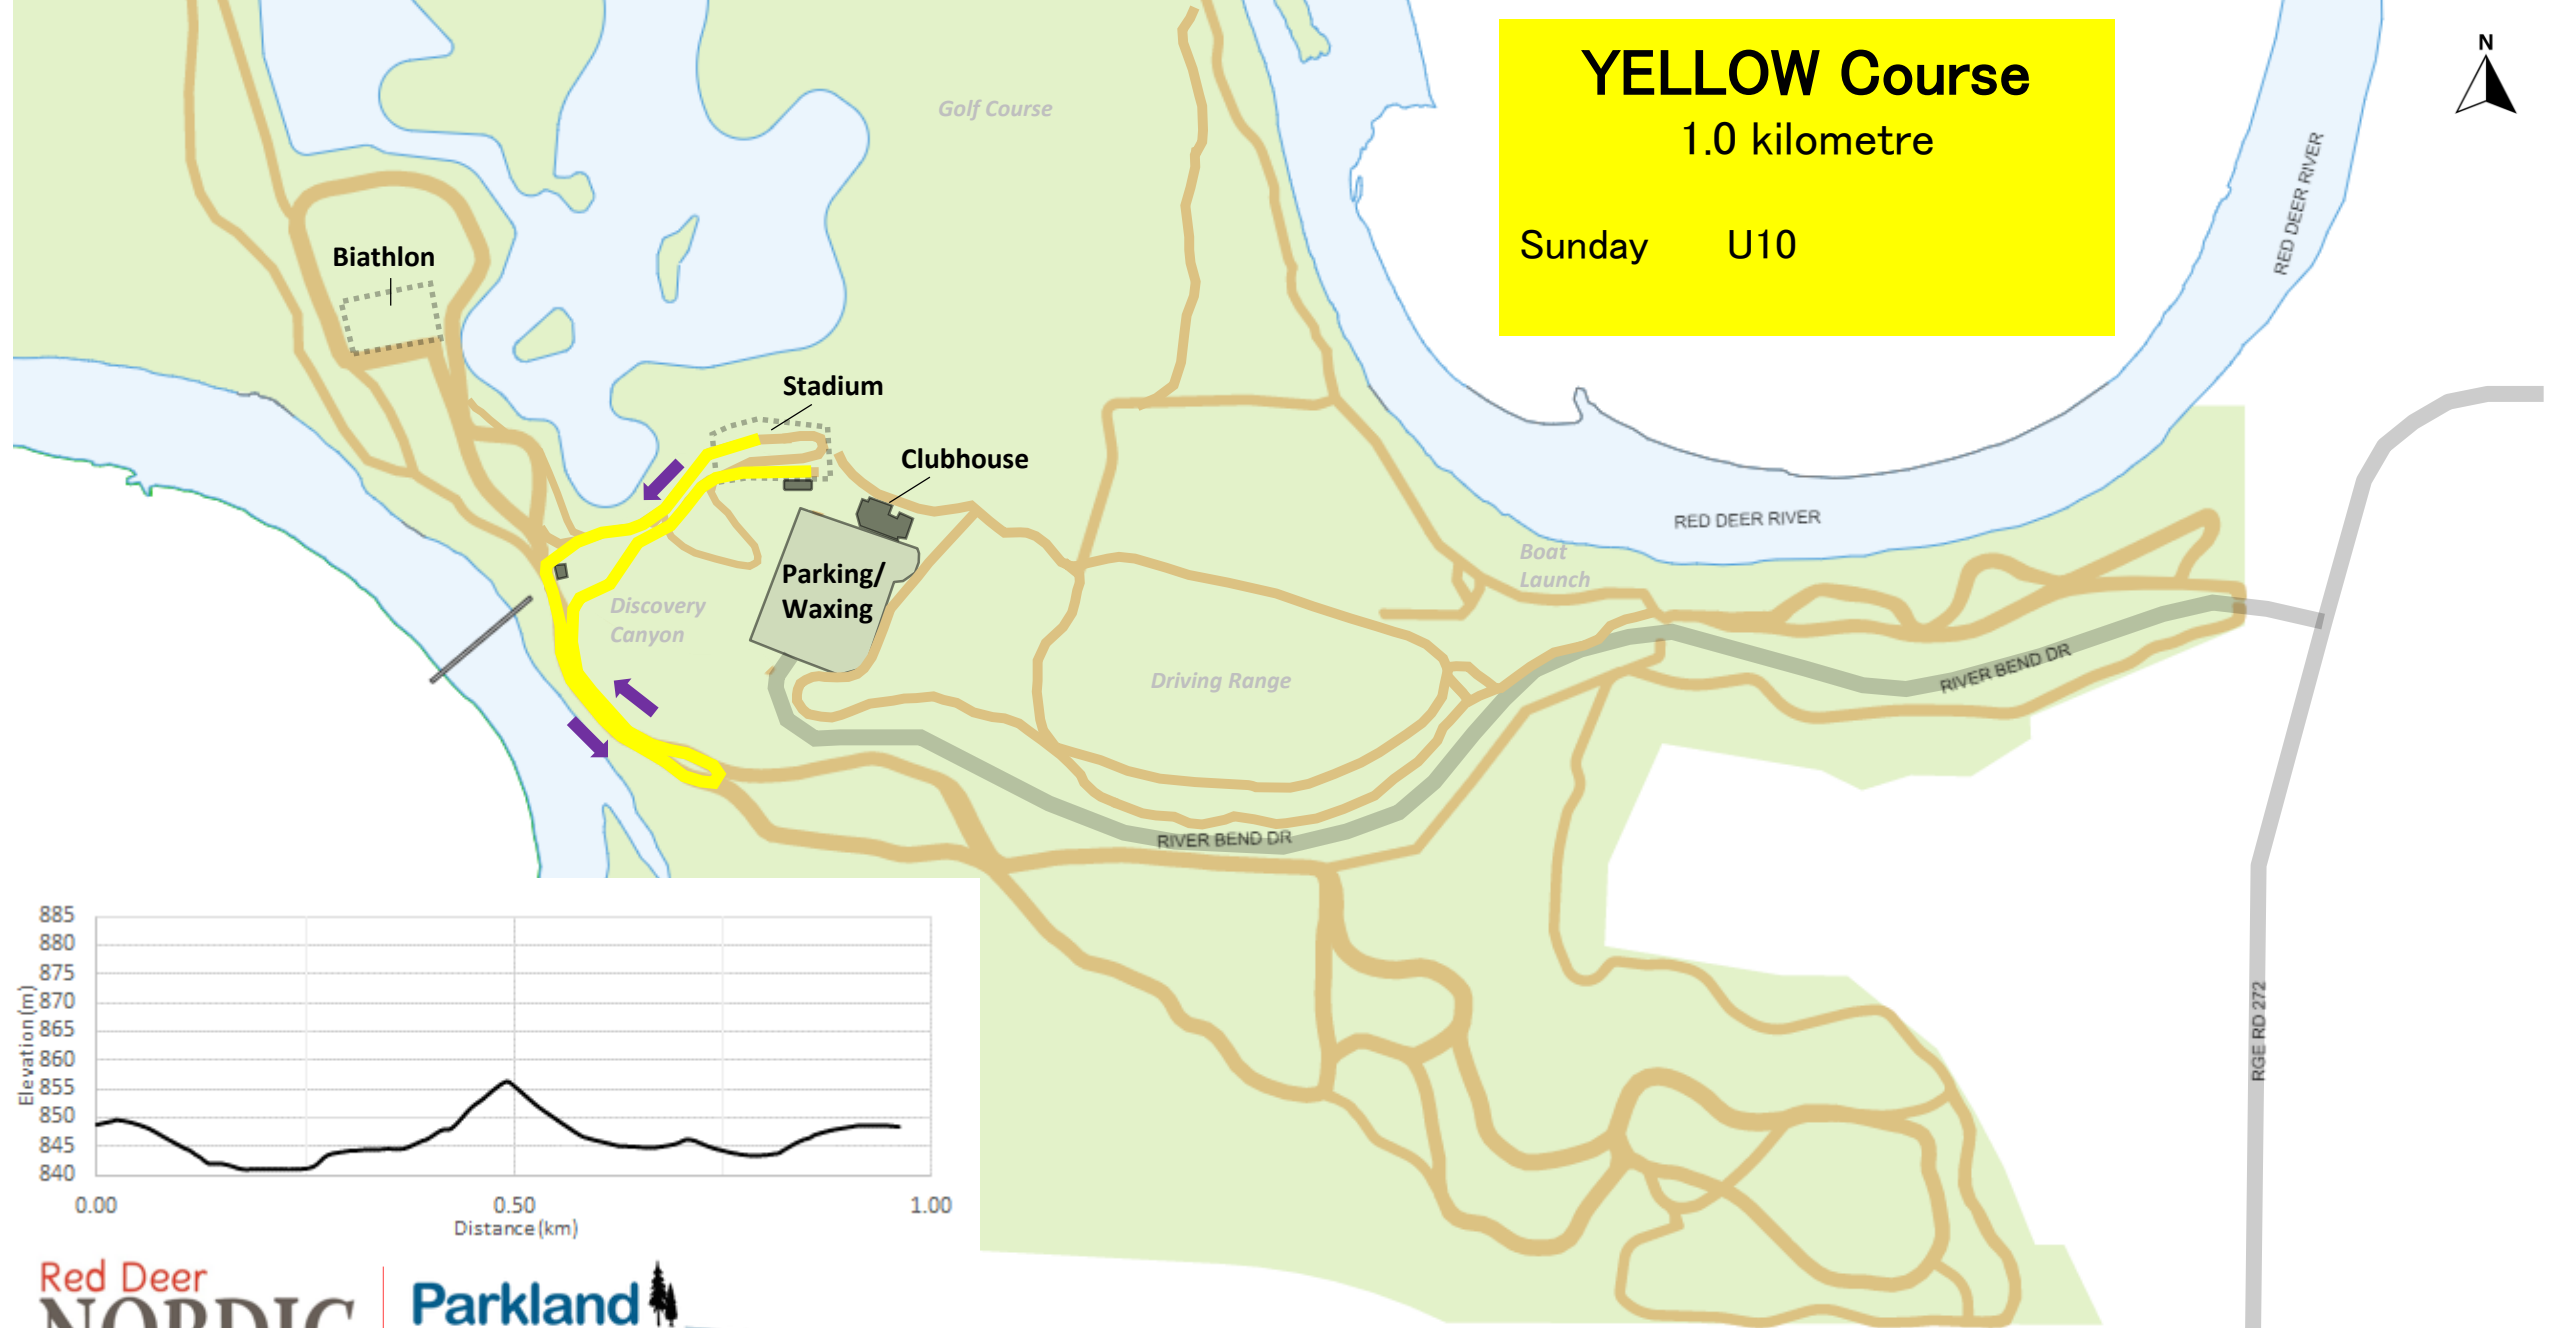

5.0 kilometre

- Sunday U14 (1x), U16 (2x)
- U18 (3x)/U20 (3x)
- Open (3x)/Masters (3x)
- PN Stand(1x)/Sport(1x)

YELLOW Course

1.0 kilometre

Sunday U10

PINK Course

500 metres

Sunday